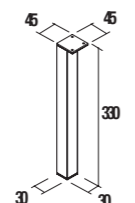

Para mueble 600
cod. 85228 **50€**

Juego de 2 patas anodizado brillo para 30 x 330 mm para mueble y pilar (opcional). Regulable 10 mm

cod. 23899 **23€**

CONJUNTO COMPLETO
OPTIMUS 600 Negro mate
cod. 87822
404€