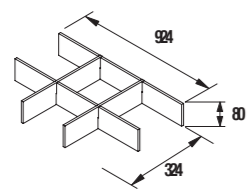

€	
Mueble 1000	Conjunto COMPLETO*	84948	84950	84952	515
	Mueble + lavabo	84949	84951	84953	409

* Conjunto COMPLETO está compuesto por Mueble, Lavabo porcelana, Espejo y Aplique LED

Organizadores cajón inferior (opcional)