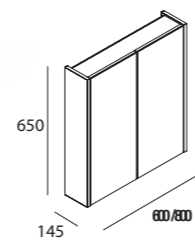

Armario SCHWAN 800
2 puertas cristal
COD 24067

249€

• No se incluyen bombillas

Toallero Minimal
360 x 119 x 99
Negro cod. 86182
Aluminio cod. 86187

53€

Portarrollos Minimal
115 x 129 x 121
Negro cod. 86183
Aluminio cod. 86188

43€

Soporte Secador Minimal
125 x 145 x 16
Negro cod. 86184
Aluminio cod. 86189

26€

Percha Minimal
30 x 75 x 51
Negro cod. 86181
Aluminio cod. 86186

20€

Soporte Plancha Minimal
95 x 114 x 69
Negro cod. 86185
Aluminio cod. 86190

26€