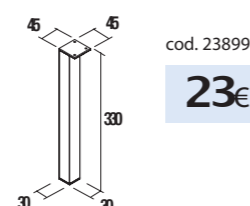

Organizadores cajón inferior (opcional)

Para mueble 700
cod. 85229 **55€**

Juego de 2 patas anodizado brillo para 30 x 330 mm para mueble y pilar (opcional). Regulable 10 mm

cod. 23899

23€

SERVICIO PREMIUM INSTANTANEO