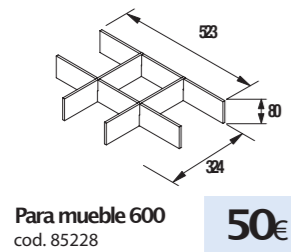

€	
2 muebles de 600	Conjunto COMPLETO*	90915	90916	90917	1045
	Mueble + lavabo	90912	90913	90914	939

* Conjunto COMPLETO está compuesto por Mueble, Encimera, Lavabo de posar de porcelana, Espejo y Aplique LED

Organizadores cajón inferior (opcional)