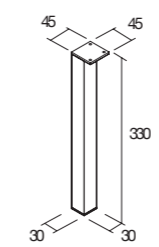

Producto complementario

Juego de 2 patas anodizado brillo para 30x300 mm para mueble y pilar (opcional)

cod. 23899

23€

Juego de 2 patas negro mate 30x150 mm para mueble (opcional)

cod. 90820

10€

Juego de 2 patas anodizado brillo para mueble (opcional)

40x100 cod. 93183 **8€**

30x150 cod. 24123 **9€**

Pilar Noja
Roble Caledonia
cod. 85174

170€

Pilar Noja
Roble Eternity
cod. 85177

170€