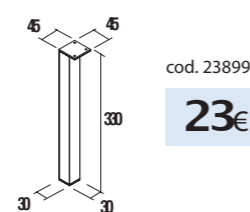

Juego de 2 patas anodizado brillo para 30 x 330 mm para mueble y pilar (opcional). Regulable 10 mm

cod. 23899 **23€**

PILAR INFINITY 2P/1C
Blanco
cod. 23804
194€

CONJUNTO COMPLETO
NOJA 1000 Blanco
cod. 85077
405€