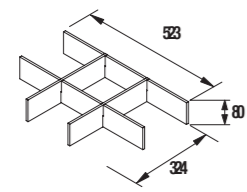

Para mueble 600
cod. 85228 **50€**

INCLUYE ORGANIZADOR DE CAJÓN SUPERIOR