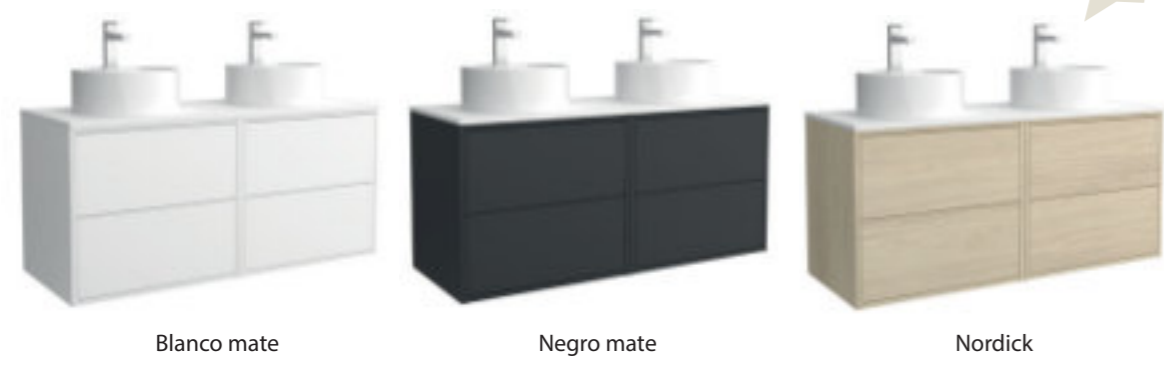

NEW PRODUCT

CONJUNTO COMPLETO
OPTIMUS 800 Nordick
cod. 90880
490€

PILAR OPTIMUS
Nordick
cod. 87879
238€

				€
Pilar Optimus	87830	87831	87879	238

COLORES DISPONIBLES

				€	
Mueble 1200	Conjunto COMPLETO*	90890	90891	90892	1024
	Mueble + encimera + lavabo	90887	90888	90889	815

* Conjunto COMPLETO está compuesto por Mueble, Encimera, Lavabo de posar de porcelana, Espejo y Aplique LED

Organizadores cajón inferior (opcional)

Para mueble 600
cod. 85228 **50€**

INCLUYE ORGANIZADOR DE CAJÓN SUPERIOR