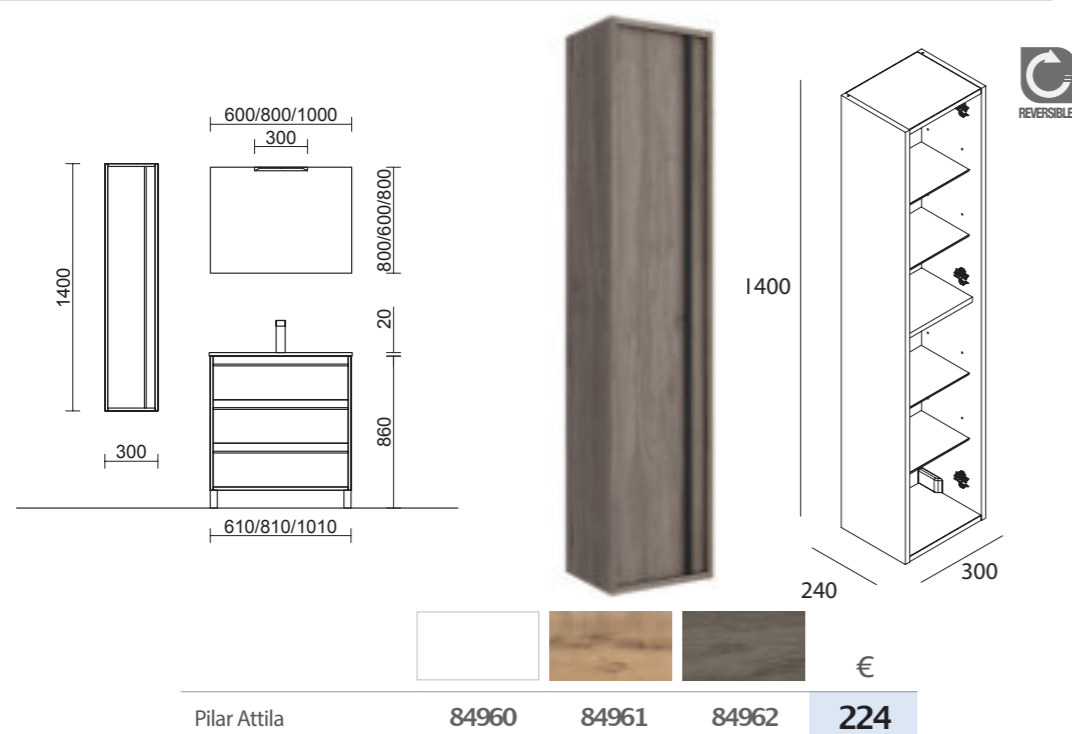

COLORES DISPONIBLES

El mueble 3 cajones incluye 3 tiradores negros y 4 patas negras de 40 x40 x100 mm

				€	
Mueble 600	Conjunto COMPLETO*	90824	90825	90826	480
	Mueble + lavabo	90821	90822	90823	387
Mueble 800	Conjunto COMPLETO*	90830	90831	90832	537
	Mueble + lavabo	90827	90828	90829	438
Mueble 1000	Conjunto COMPLETO*	90836	90837	90838	710
	Mueble + lavabo	90833	90834	90835	605

Juego de 2 patas negro mate 30x150 mm para mueble (opcional)

Juego de 2 patas anodizado brillo para mueble (opcional)

Organizadores cajón inferior (opcional)

Para mueble 600 cod. 85228	50€
Para mueble 800 cod. 85230	58€
Para mueble 1000 cod. 85232	72€

Tirador Anodizado brillo para cajón y pilar (opcional)

Tiradores para mueble 600 (1 ud) cod. 87482	17€	Tiradores para mueble 1000 (1 ud) cod. 87487	21€
Tiradores para mueble 800 (1 ud) cod. 87483	18€	Tirador para pilar Attila cod. 87488	25€