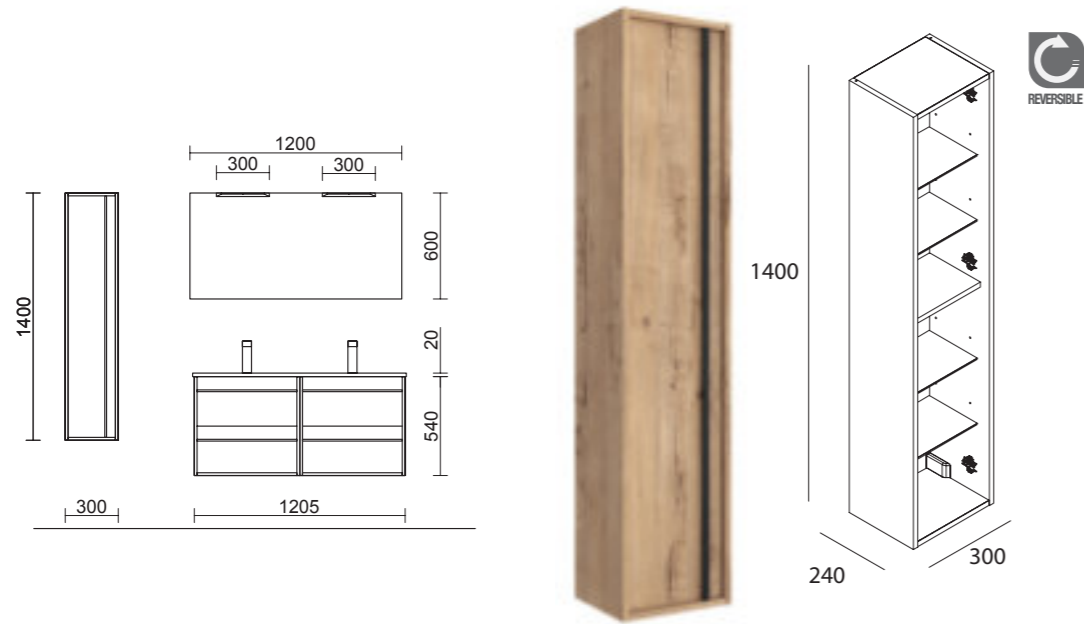

Pilar Attila	84960	84961	84962	224