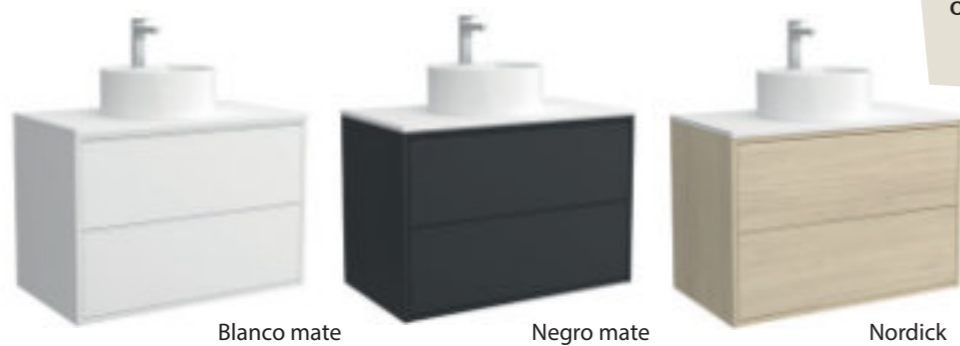

Acabados lacados en mate con tratamiento antibacteriano.

APLIQUE OPTIMUS

Aplicador OPTIMUS, iluminación LED 360° diseñado para integrar la luz en tu espejo.

Blanco mate

Negro mate

Nordick

APERTURA PUSH

Cajones de madera acabado Nude con guía oculta apertura PUSH.

ORGANIZADOR SUPERIOR

Todo en su lugar, organizador incluido en el cajón superior.

PILAR OPTIMUS

Pilar suspendido reversible.

Una puerta con apertura Push y 4 baldas de cristal regulables en altura.

REVERSIBLE

Pilar Optimus	87830	87831	87879	238
---------------	-------	-------	-------	-----

COLORES DISPONIBLES

INCLUYE ORGANIZADOR DE CAJÓN SUPERIOR

				€	
Mueble 600	Conjunto COMPLETO*	90872	90873	90874	449
	Mueble + encimera + lavabo	90869	90870	90871	355
Mueble 800	Conjunto COMPLETO*	90878	90879	90880	490
	Mueble + encimera + lavabo	90875	90876	90877	387
Mueble 1000	Conjunto COMPLETO*	90884	90885	90886	575
	Mueble + encimera + lavabo	90881	90882	90883	460