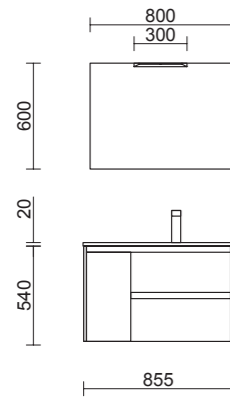

PUERTA A LA IZQUIERDA