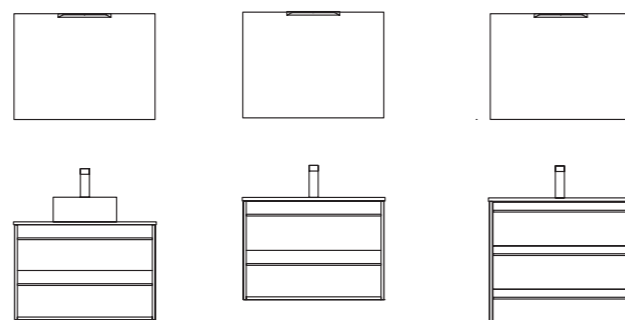

Lavabo encastre IBERIA
600/800/1000/1200

Lavabo encastre IBERIA
600/800/1000/1200

PILAR ATTILA

Pilar suspendido reversible.
Una puerta con cierre amortiguado y 4 baldas de cristal regulables en altura.
Tirador negro incluido.

Tendencia, estética y funcionalidad en la serie Attila.
Mueble fondo 450, con dos versiones de mueble.
* 2 cajones suspendido
* 3 cajones a suelo
3 acabados disponibles. 1 unicolor lacado alto brillo y 2 maderas.
Interiores en acabado nude con textura cuero.
Cajones de madera con guía oculta y cierre amortiguado.
Tiradores acabado negro incluidos.
Juego de 4 patas de 100mm en acabado negro incluido para la versión a suelo.

Lavabo posar LISBOA
600/800/1000/1200