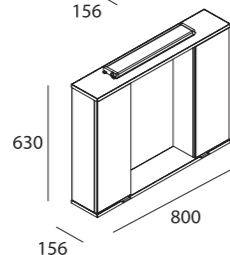

Armario SCHWAN 600
2 puertas cristal
COD 24066

224€