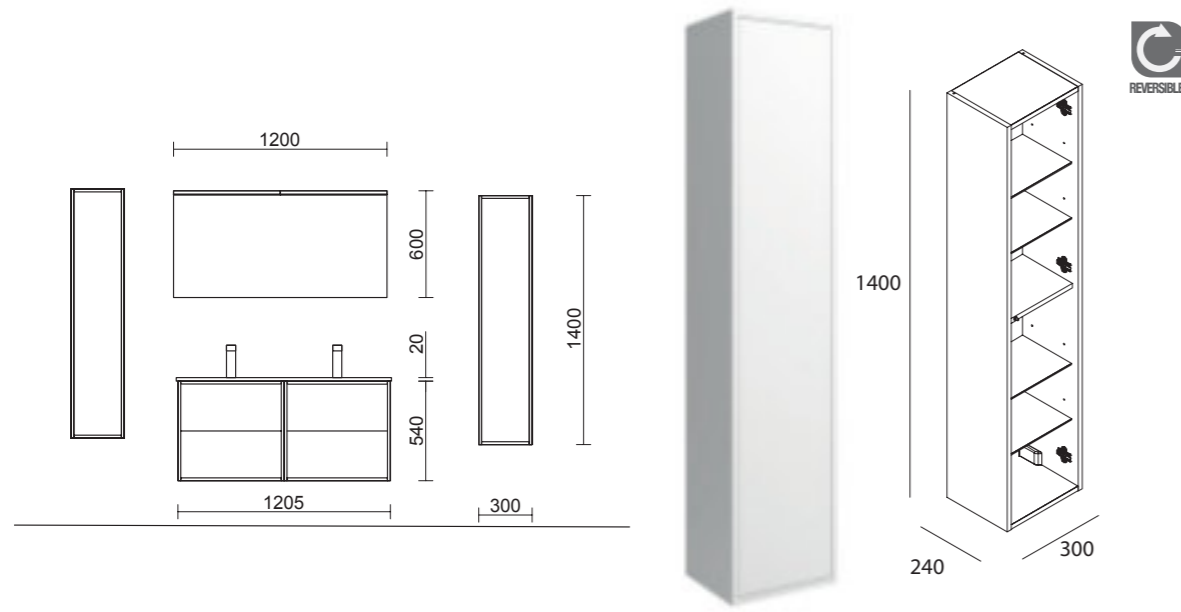

€
Pilar Optimus	87830	87831	87879	238