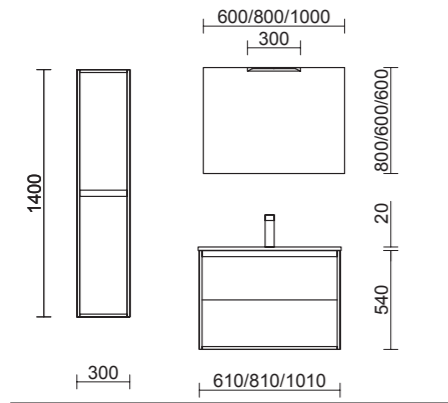

Mueble suspendido de un cajón con freno amortiguado y un hueco.

Combínalo con el Pilar Noja suspendido.

COLORES DISPONIBLES

						€
Mueble 600	Conjunto COMPLETO*	85003	85005	85006	85004	273
	Mueble + lavabo	81301	81302	81303	85007	210
Mueble 800	Conjunto COMPLETO*	85008	85010	85011	85009	295
	Mueble + lavabo	81305	81306	81307	85012	221
Mueble 1000	Conjunto COMPLETO*	85014	85016	85017	85015	351
	Mueble + lavabo	81293	81294	81295	85018	298

* Conjunto COMPLETO está compuesto por Mueble, Lavabo porcelana, Espejo y Aplique LED

Juego de 2 patas anodizado brillo para 30 x 330 mm para mueble y pilar (opcional). Regulable 10 mm

cod. 23899
23€