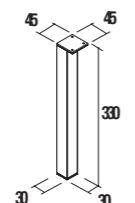

Organizadores cajón inferior (opcional)

Para mueble 1000
cod. 85232 **72€**

Juego de 2 patas anodizado brillo para 30 x 330 mm para mueble y pilar (opcional).
Regulable 10 mm

cod. 23899 **23€**

PILAR OPTIMUS
Negro mate
cod. 87831
238€