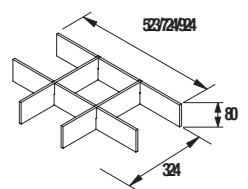

Juego de 2 patas negro mate 30x150 mm para mueble (opcional)

Juego de 2 patas anodizado brillo para mueble (opcional)

Organizadores cajón inferior (opcional)

Para mueble 600 cod. 85228	50€
Para mueble 800 cod. 85230	58€
Para mueble 1000 cod. 85232	72€