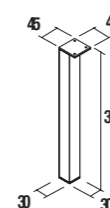

* Conjunto COMPLETO está compuesto por Mueble, Lavabo porcelana, Espejo y Aplique LED

Organizadores cajón inferior (opcional)

Para cajón de 600 cod. 85228

50€

Juego de 2 patas anodizado brillo para 30 x 330 mm para mueble y pilar (opcional). Regulable 10 mm