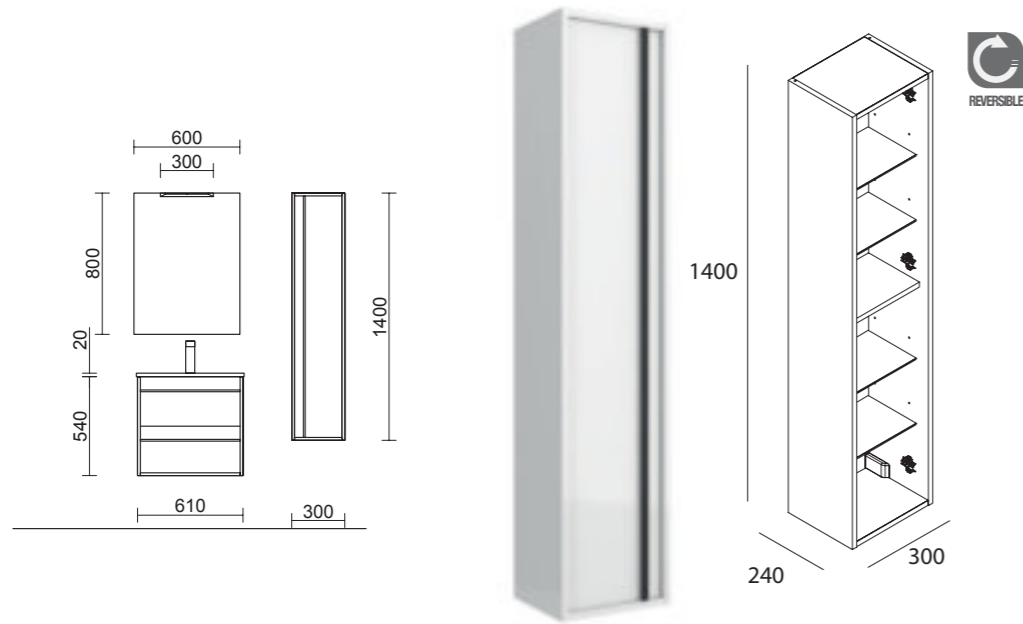

€
Pilar Attila	84960	84961	84962	224

COLORES DISPONIBLES

				€	
Mueble 600	Conjunto COMPLETO*	84936	84938	84940	395
	Mueble + lavabo	84937	84939	84941	298

* Conjunto COMPLETO está compuesto por Mueble, Lavabo porcelana, Espejo y Aplique LED

Organizadores cajón inferior (opcional)

Tirador Anodizado brillo para cajón y pilar (opcional)

17€

25€