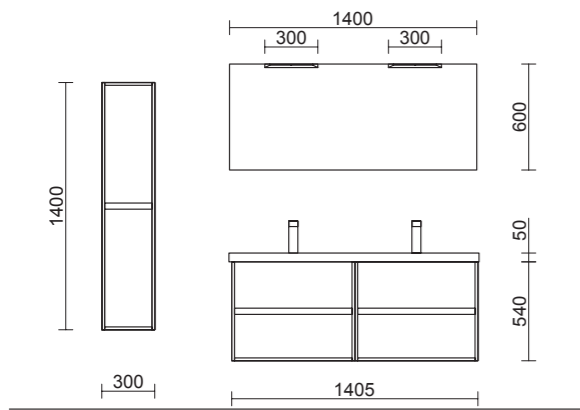

Dos Muebles de 700mm cada uno, suspendidos, de dos cajones con freno amortiguado.