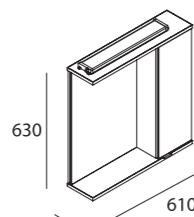

Armario VOLGA 800
2 puertas cristal
COD 20157

170€