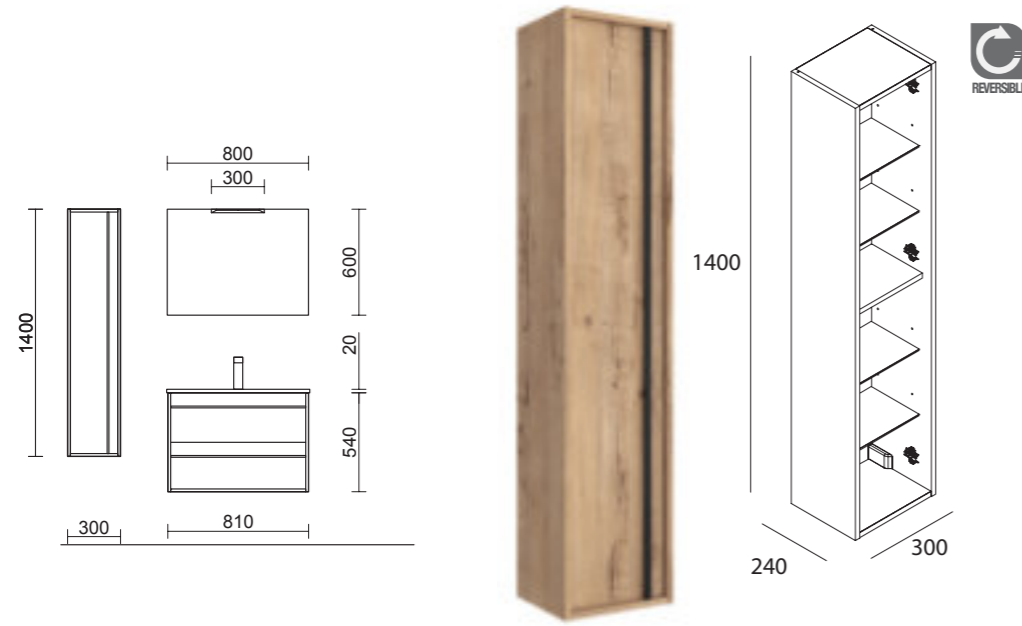

Tiradores para mueble 600 (1 ud)
cod. 87482

17€

Tiradores para pilar Attila
cod. 87488

25€

PILAR ATTILA
Blanco
cod. 84960
224€

CONJUNTO COMPLETO
ATTILA 600 Blanco
cod. 84936
395€

Pilar Attila	84960	84961	84962	224
--------------	-------	-------	-------	-----