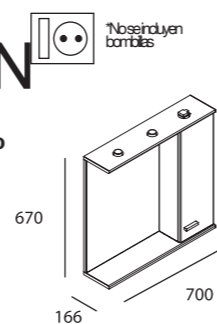

NALÓN

Armario con luz y enchufe Blanco
COD 15704

141€

Armario VOLGA 800
2 puertas
COD 20158

145€

• No se incluyen bombillas