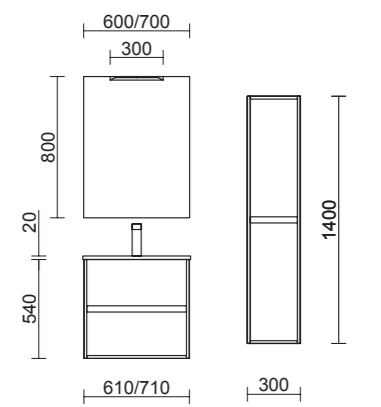

Mueble suspendido de dos cajones con freno amortiguado.

Combínalo con el Pilar Noja suspendido y auxiliares Infinity.

COLORES DISPONIBLES

		85024	85026	85027	85025	€
Mueble 600	Conjunto COMPLETO*	85024	85026	85027	85025	311
	Mueble + lavabo	85028	85030	85031	85029	255
Mueble 700	Conjunto COMPLETO*	85032	85034	85035	85033	332
	Mueble + lavabo	85036	85038	85039	85037	278

* Conjunto COMPLETO está compuesto por Mueble, Lavabo porcelana, Espejo y Aplique LED

Organizadores cajón inferior (opcional)

Para mueble 600
cod. 85228 **50€**

Para mueble 700
cod. 85229 **55€**

Juego de 2 patas anodizado brillo para 30 x 330 mm para mueble y pilar (opcional). Regulable 10 mm

cod. 23899 **23€**