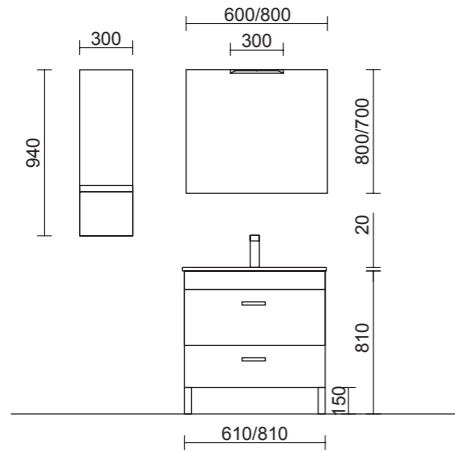

cod. 24123

9€

PILAR INFINITY 4P
Gris mate
cod. 85201
287€

CONJUNTO COMPLETO
ARENYS 1200 Gris mate
cod. 85148
743€

ZÓCALO ARENYS
Gris mate
cod. 82062
22€(1 ud.)
Necesario 2 unidades

Mueble a suelo de puerta y cajón.