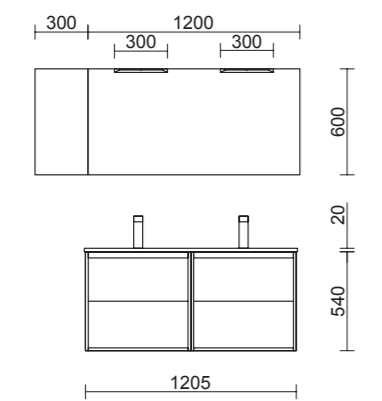

2 muebles suspendidos de un cajón con freno amortiguado y un hueco.

COLORES DISPONIBLES

		85019	85020	85023	85021	€
2 muebles de 600	Conjunto COMPLETO*	85019	85020	85023	85021	647
	Mueble + lavabo	81297	81298	81299	85022	553

* Conjunto COMPLETO está compuesto por Mueble, Lavabo porcelana, Espejo y Aplique LED

Juego de 2 patas anodizado brillo para 30 x 330 mm para mueble y pilar (opcional). Regulable 10 mm

cod. 23899
23€