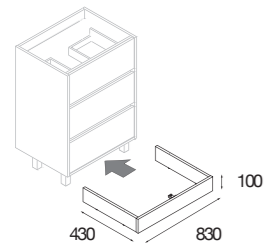

€
Zócalo mueble 855	87489	87490	87491	87492	24

Organizador cajones inferiores (opcional)

Para cajón de 600
cod. 85228

50€