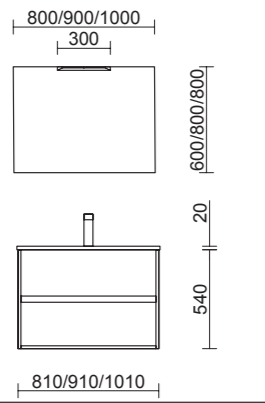

Mueble suspendido de dos cajones con freno amortiguado.