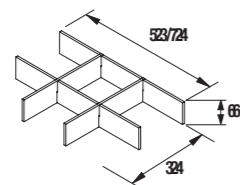

Juego de 2 patas anodizado brillo para 30x150 mm para mueble (opcional)

cod. 24123 **9€**

PUERTA A LA IZQUIERDA

PUERTA A LA DERECHA

Elige tu Arenys 855 con puerta a la derecha o a la izquierda.

Mueble a suelo de tres cajones con freno amortiguado y una puerta.