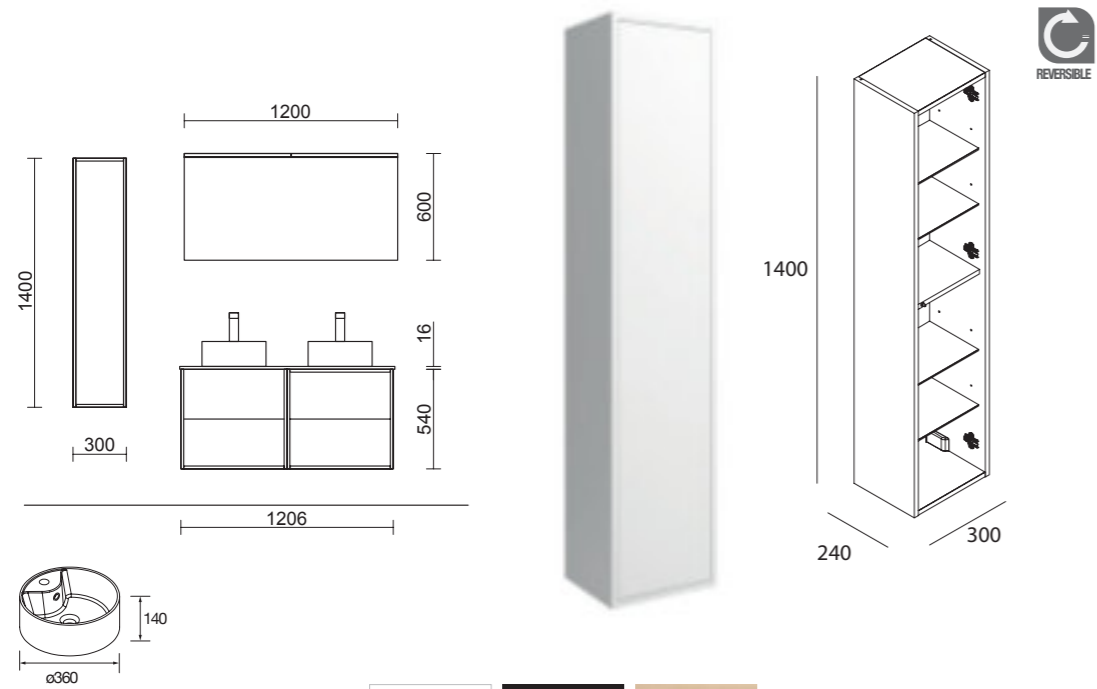

€
Pilar Optimus	87830	87831	87879	238