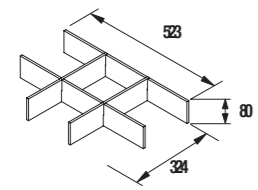

Para mueble 600
cod. 85228 **50€**

Juego de 2 patas anodizado brillo para 30 x 330 mm para mueble y pilar (opcional).
Regulable 10 mm