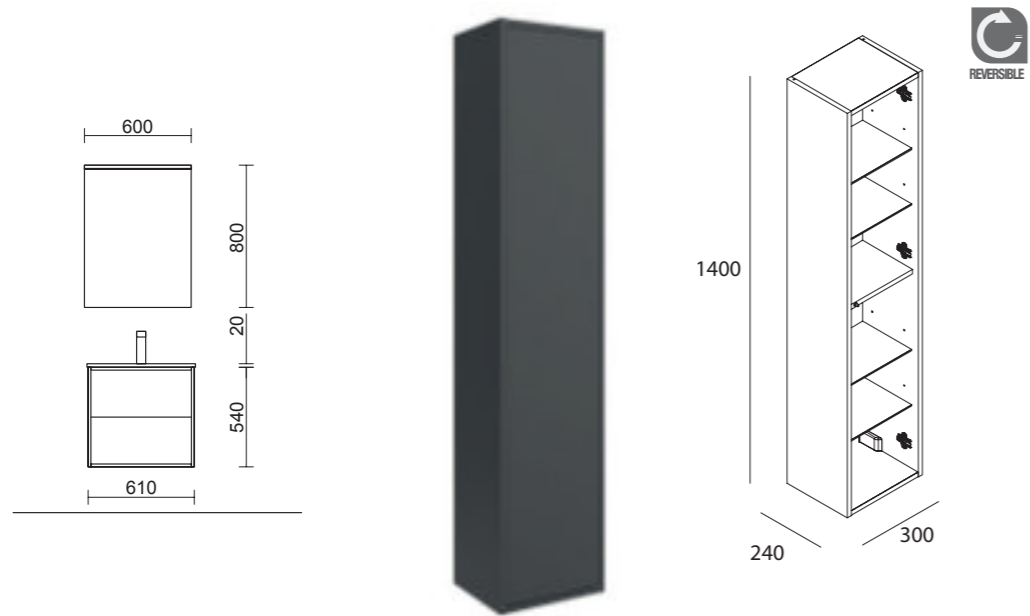

€
Pilar Optimus	87830	87831	87879	238