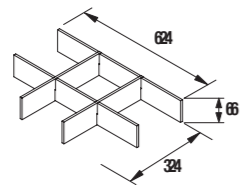

Organizadores cajón inferior (opcional)

Para mueble 700
cod. 85229 **55€**

Juego de 2 patas anodizado brillo para 30 x 330 mm para mueble y pilar (opcional). Regulable 10 mm

cod. 23899

23€

SERVICIO PREMIUM INSTANTANEO