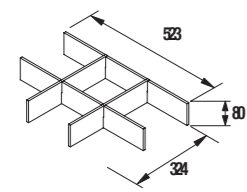

Para mueble 600
cod. 85228 **50€**

Juego de 2 patas anodizado brillo para 30 x 330 mm para mueble y pilar (opcional). Regulable 10 mm