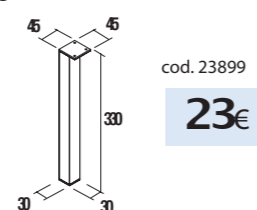

* Conjunto COMPLETO está compuesto por Mueble, Lavabo porcelana, Espejo y Aplique LED

Organizadores cajón inferior (opcional)

Para mueble 600
cod. 85228 **50€**

Para mueble 700
cod. 85229 **55€**

Juego de 2 patas anodizado brillo para 30 x 330 mm para mueble y pilar (opcional). Regulable 10 mm