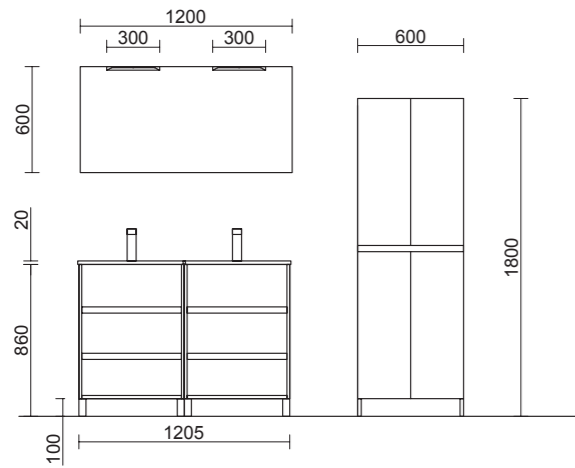

50€

Juego de 2 patas anodizado brillo para 30x150 mm para mueble (opcional)

cod. 24123

9€

ELIGE YATU
ARENYS 855
CON PUERTA A
LA DERECHA O
IZQUIERDA

CONJUNTO COMPLETO
ARENYS 855 Blanco
cod. 85117
531€

ARMARIO INFINITY 1P
Blanco
cod. 23776
80€