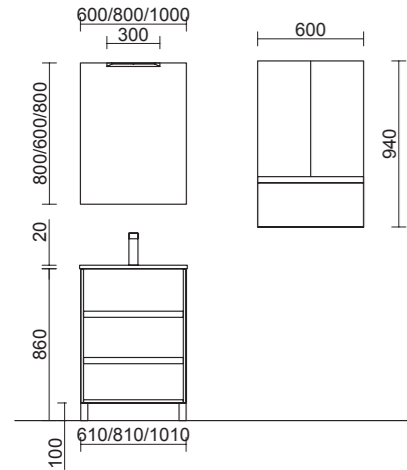

Zócalo

Cubre las patas con los zócalos Arenys en los 4 acabados.