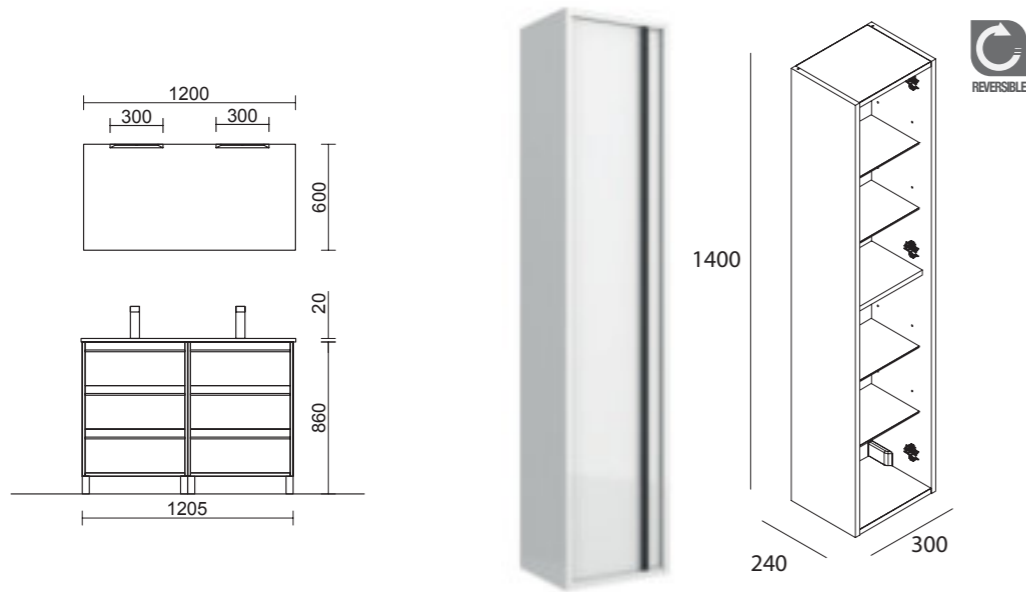

Pilar Attila	84960	84961	84962	224