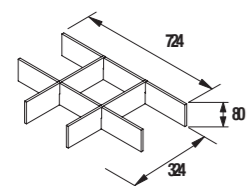

Para mueble 800
cod. 85230 **58€**

Juego de 2 patas anodizado brillo para 30 x 330 mm para mueble y pilar (opcional).
Regulable 10 mm