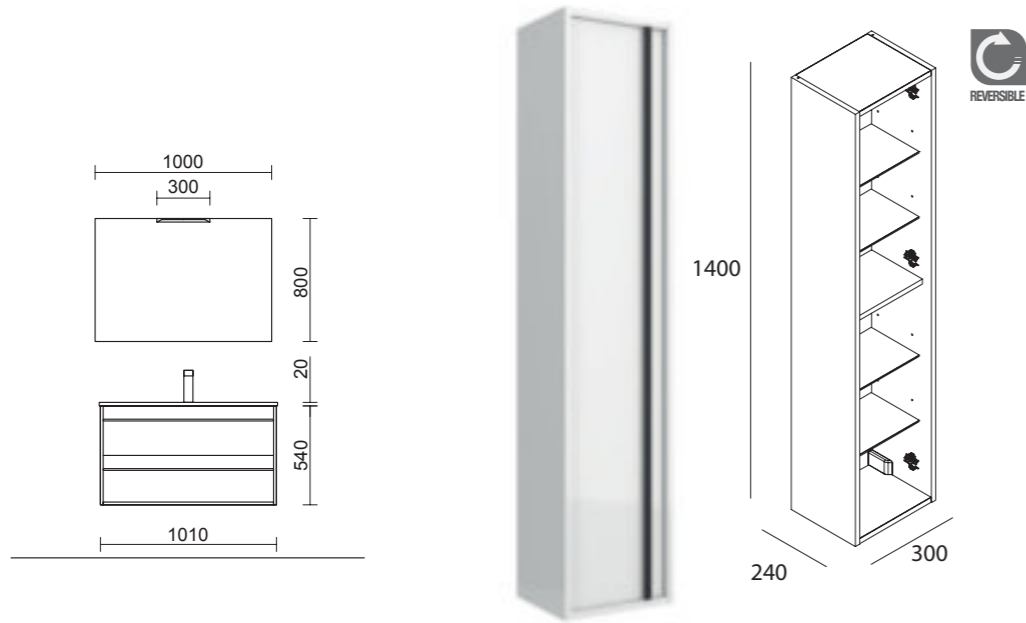

€
Pilar Attila	84960	84961	84962	224

COLORES DISPONIBLES

				€	
Mueble 1000	Conjunto COMPLETO*	84948	84950	84952	515
	Mueble + lavabo	84949	84951	84953	409

* Conjunto COMPLETO está compuesto por Mueble, Lavabo porcelana, Espejo y Aplique LED

Organizadores cajón inferior (opcional)

Para mueble 1000
cod. 85232 **72€**

Tirador Anodizado brillo para cajón y pilar (opcional)

Tiradores para mueble 1000 (1 ud)
cod. 87487

21€

Tiradores para pilar Attila
cod. 87488

25€