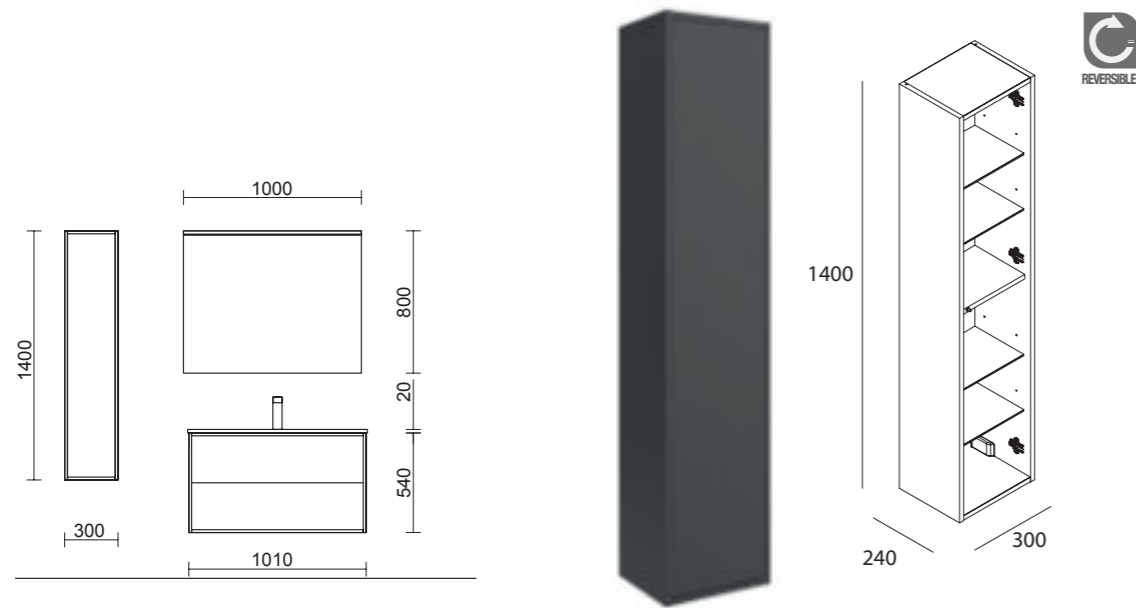

€
Pilar Optimus	87830	87831	87879	238