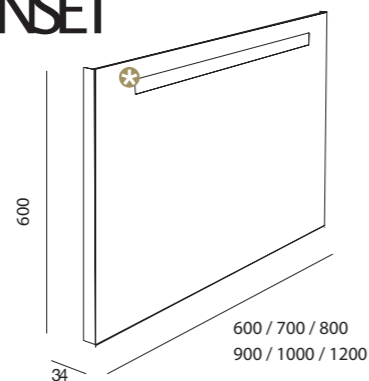

Pilar Noja
Roble Caledonia
cod. 85174

170€

Pilar Noja
Roble Eternity
cod. 85177

170€

SUNSET

• Anchos 60y 700 banda de 350mm
Anchos 80y 900 banda de 600mm
Anchos 100y 1200 banda de 800mm

MEDIDAS	BANDA LUMINOSA	ANILLO	COD	€
60x60	6W	2W	25129	179
70x60	6W	2W	25130	189
80x60	6W	2W	25131	199
90x60	10W	2W	25132	215
100x60	10W	4W	25133	235
120x60	12W	4W	25134	273