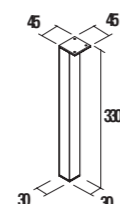

* Conjunto COMPLETO está compuesto por Mueble, Lavabo porcelana, Espejo y Aplique LED

Organizadores cajón inferior (opcional)

Para mueble 600
cod. 85228

50€

Juego de 2 patas anodizado brillo para 30 x 330 mm para mueble y pilar (opcional). Regulable 10 mm