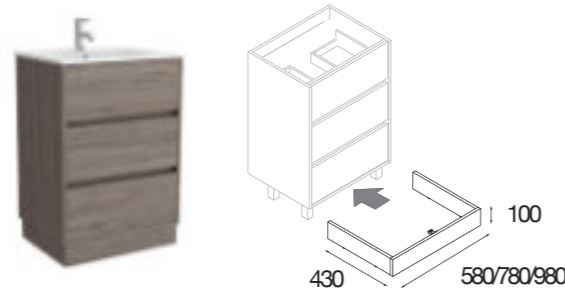

Zócalo

Cubre las patas con los zócalos Arenys en los 4 acabados.

	Blanco	Gris	Roble	Roble	€
Zócalo mueble 600	82059	82062	82065	87479	22
Zócalo mueble 800	82060	82063	82066	87480	23
Zócalo mueble 1000	82061	82064	82067	87481	25

COLORES DISPONIBLES

		Blanco	Gris	Roble	Roble	€
Mueble 600	Conjunto COMPLETO*	85101	85103	85104	85102	368
	Mueble + lavabo	85105	85107	85108	85106	313
Mueble 800	Conjunto COMPLETO*	85109	85111	85112	85110	413
	Mueble + lavabo	85113	85115	85116	85114	357
Mueble 1000	Conjunto COMPLETO*	85134	85137	85139	85135	491
	Mueble + lavabo	85140	85144	85145	85142	436

* Conjunto COMPLETO está compuesto por Mueble, Lavabo porcelana, Espejo y Aplique LED

Organizadores cajones inferiores (opcional)

- Para mueble 600 cod. 85228 **50€**
- Para mueble 800 cod. 85230 **58€**
- Para mueble 1000 cod. 85232 **72€**

Juego de 2 patas anodizado brillo para 30x150 mm para mueble (opcional)

cod. 24123 **9€**