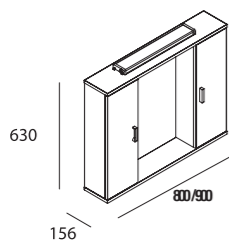

Armario VOLGA 900
2 puertas
COD 20159

156€