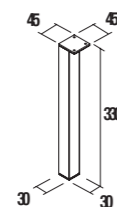

€
Mueble 600	Conjunto COMPLETO*	85003	85005	85006	85004	273
	Mueble + lavabo	81301	81302	81303	85007	210
Mueble 800	Conjunto COMPLETO*	85008	85010	85011	85009	295
	Mueble + lavabo	81305	81306	81307	85012	221
Mueble 1000	Conjunto COMPLETO*	85014	85016	85017	85015	351
	Mueble + lavabo	81293	81294	81295	85018	298

* Conjunto COMPLETO está compuesto por Mueble, Lavabo porcelana, Espejo y Aplique LED

Juego de 2 patas anodizado brillo para 30 x 330 mm para mueble y pilar (opcional). Regulable 10 mm

cod. 23899
23€