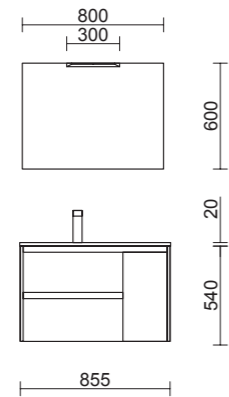

PUERTA A LA DERECHA

Elige tu Noja 855 con puerta a la derecha o a la izquierda.
Mueble suspendido de dos cajones con freno amortiguado y una puerta.