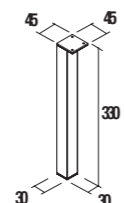

cod. 23899 **23€**

INCLUYE ORGANIZADOR DE CAJÓN SUPERIOR