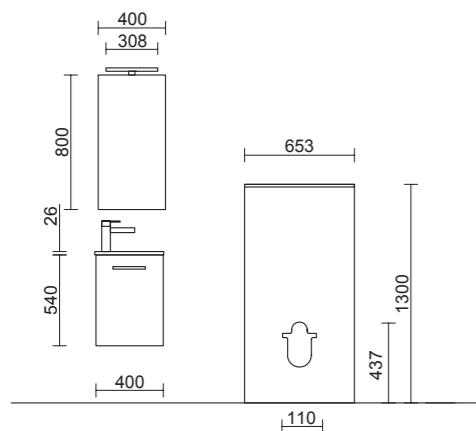

MICRO. Mueble de 1 puerta con cierre amortiguado, balda regulable de madera. Mueble y lavabo reversible, para adaptarse a tu espacio.

WC UNIT. Modulo para cubrir la cisterna empotrada, en 4 acabados para que puedas combinarlo con tus muebles. Se sirve en formato Kit. Dimensiones: 653x1300x252mm.

COLORES DISPONIBLES

				€	
Mueble + Lavabo resina + Espejo + Aplique LED	25352	85158	25354	85159	221
Mueble + Lavabo resina + Espejo	22518	85160	22898	85161	186
Mueble + Lavabo resina	22520	85162	22899	85164	151

COLORES DISPONIBLES

				€
87798	87799	87800	87801	113