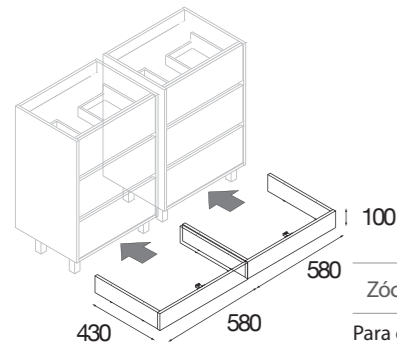

€
Zócalo mueble 600	82059	82062	82065	87479	22

Para el modelo Arenys 1200 son necesarios 2 unidades

Organizador cajones inferiores (opcional)

Para mueble 600
cod. 85228

50€

Juego de 2 patas anodizado brillo para 30x150 mm para mueble (opcional)

cod. 24123

9€