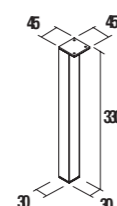

* Conjunto COMPLETO está compuesto por Mueble, Lavabo porcelana, Espejo y Aplique LED

Juego de 2 patas anodizado brillo para 30 x 330 mm para mueble y pilar (opcional). Regulable 10 mm

cod. 23899
23€

Mueble suspendido de dos cajones con freno amortiguado.