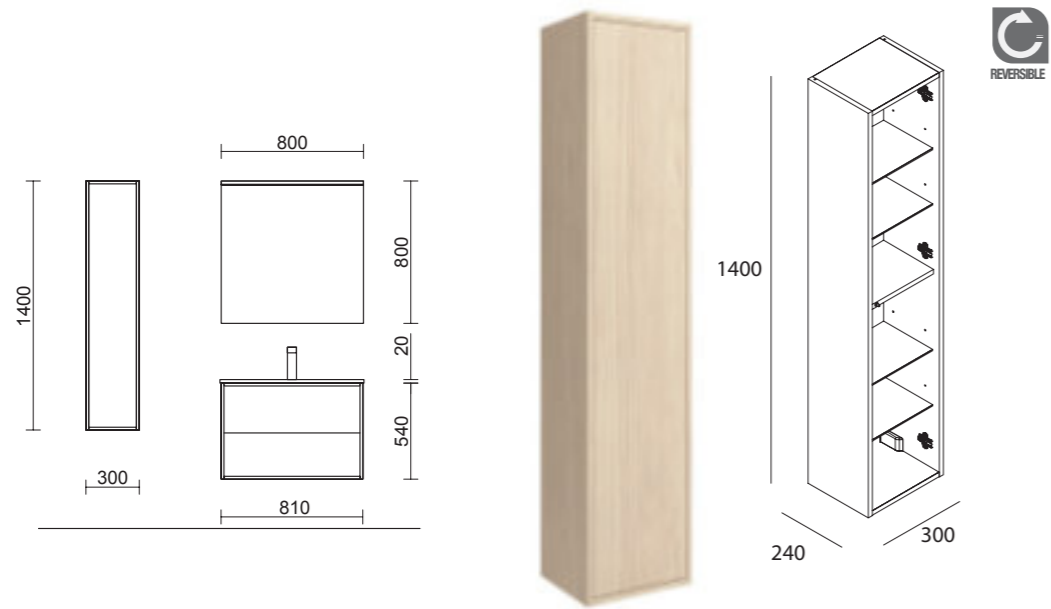

Para mueble 600
cod. 85228 **50€**

Juego de 2 patas anodizado brillo para 30 x 330 mm para mueble y pilar (opcional). Regulable 10 mm

cod. 23899 **23€**

CONJUNTO COMPLETO
OPTIMUS 600 Negro mate
cod. 87822
404€