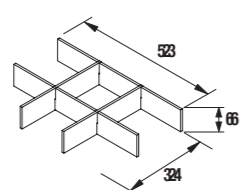

Dos Muebles de 600mm cada uno, suspendidos, de dos cajones con freno amortiguado.

COLORES DISPONIBLES

		85085	85087	85088	85086	€
2 muebles de 600	Conjunto COMPLETO*	85085	85087	85088	85086	653
	Mueble + lavabo	85089	85091	85092	85090	565

* Conjunto COMPLETO está compuesto por Mueble, Lavabo porcelana, Espejo y Aplique LED

Organizadores cajón inferior (opcional)

Para mueble 600
cod. 85228

50€

Juego de 2 patas anodizado brillo para 30 x 330 mm para mueble y pilar (opcional). Regulable 10 mm

cod. 23899

23€

CONJUNTO COMPLETO
NOJA 1200 Roble Caledonia
cod. 85088
653€