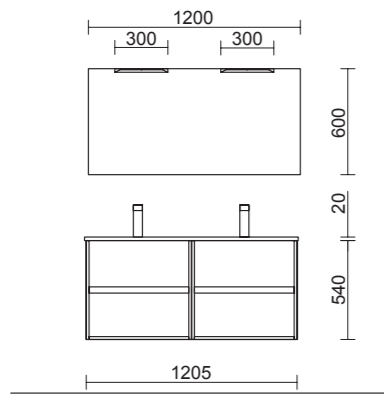

cod. 23899

23€

PILAR INFINITY 4P/1C Roble Eternity cod. 85199 **229€**

ELIGE YA TU NOJA 855 CON PUERTA A LA DERECHA O IZQUIERDA

CONJUNTO COMPLETO NOJA 855 Roble Eternity cod. 85051 **438€**

Dos Muebles de 600mm cada uno, suspendidos, de dos cajones con freno amortiguado.