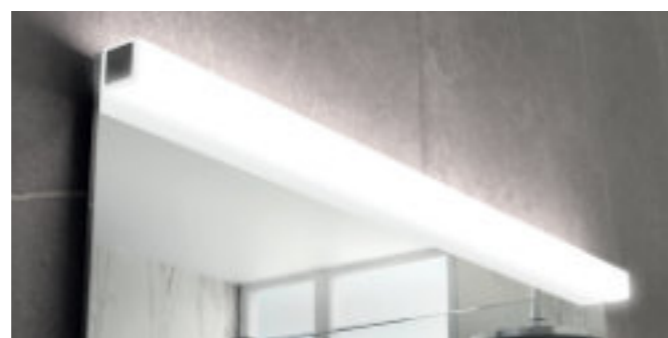

APLIQUE OPTIMUS

Aplicador OPTIMUS, iluminación LED 360° diseñado para integrar la luz en tu espejo.