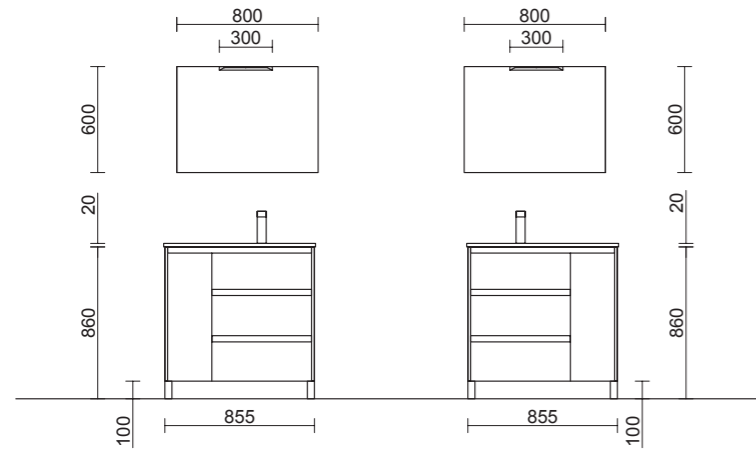

Juego de 2 patas anodizado brillo para 30x150 mm para mueble (opcional)

cod. 24123 **9€**

PUERTA A LA IZQUIERDA

PUERTA A LA DERECHA

Elige tu Arenys 855 con puerta a la derecha o a la izquierda.

Mueble a suelo de tres cajones con freno amortiguado y una puerta.