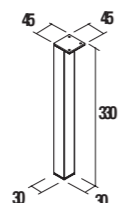

cod. 23899 **23€**